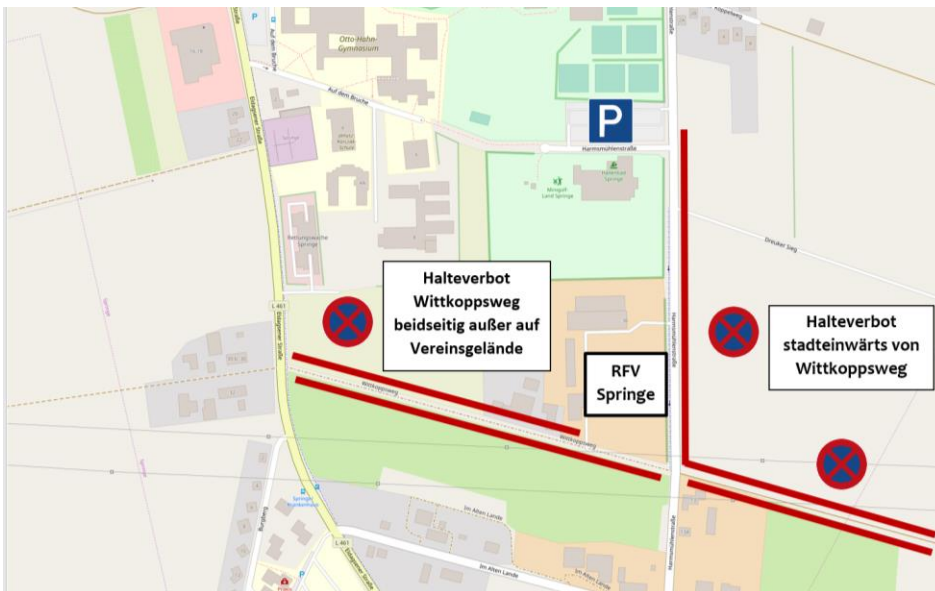

Hinweise zur Teilnahme

Bitte nutzen Sie zur Erklärung der Startbereitschaft auch Equi Score.

Sollte es nicht möglich sein, bei Equiscore startbereitscht zu melden, bitte telefonisch in der Meldestelle melden!

Die Ponys starten am ANFANG!

Der Veranstalter schließt jegliche Haftung für Schäden aus, die den Besuchern, Teilnehmern und Pferdebesitzern durch leichte Fahrlässigkeit des Veranstalters, seiner Vertreter, oder Helfer entstehen.

**Hunde sind auf dem Turniergelände an der Leine zu führen!
Wir bitten darum die Hinterlassenschaften zu entsorgen!**

Turnierschmied steht nicht zur Verfügung

Hinweise zum Parken

Bitte beachten Sie, dass auf der Harmesmühlenstraße nur auf der Straßenseite in den Parkbuchten geparkt werden darf. Das Parken im Wittkoppsweg ist nur auf dem Grasstreifen entlang des Vereinsgeländes erlaubt.

Bitte nutzen Sie den Parkplatz des Hallenbades.

Bitte den Mist nicht von den Anhängern fegen, da Bürgersteig, Parkbuchten und Straßen sauber gehalten werden müssen!!

Verstöße gegen die Parkregeln führen zum Ausschluss!